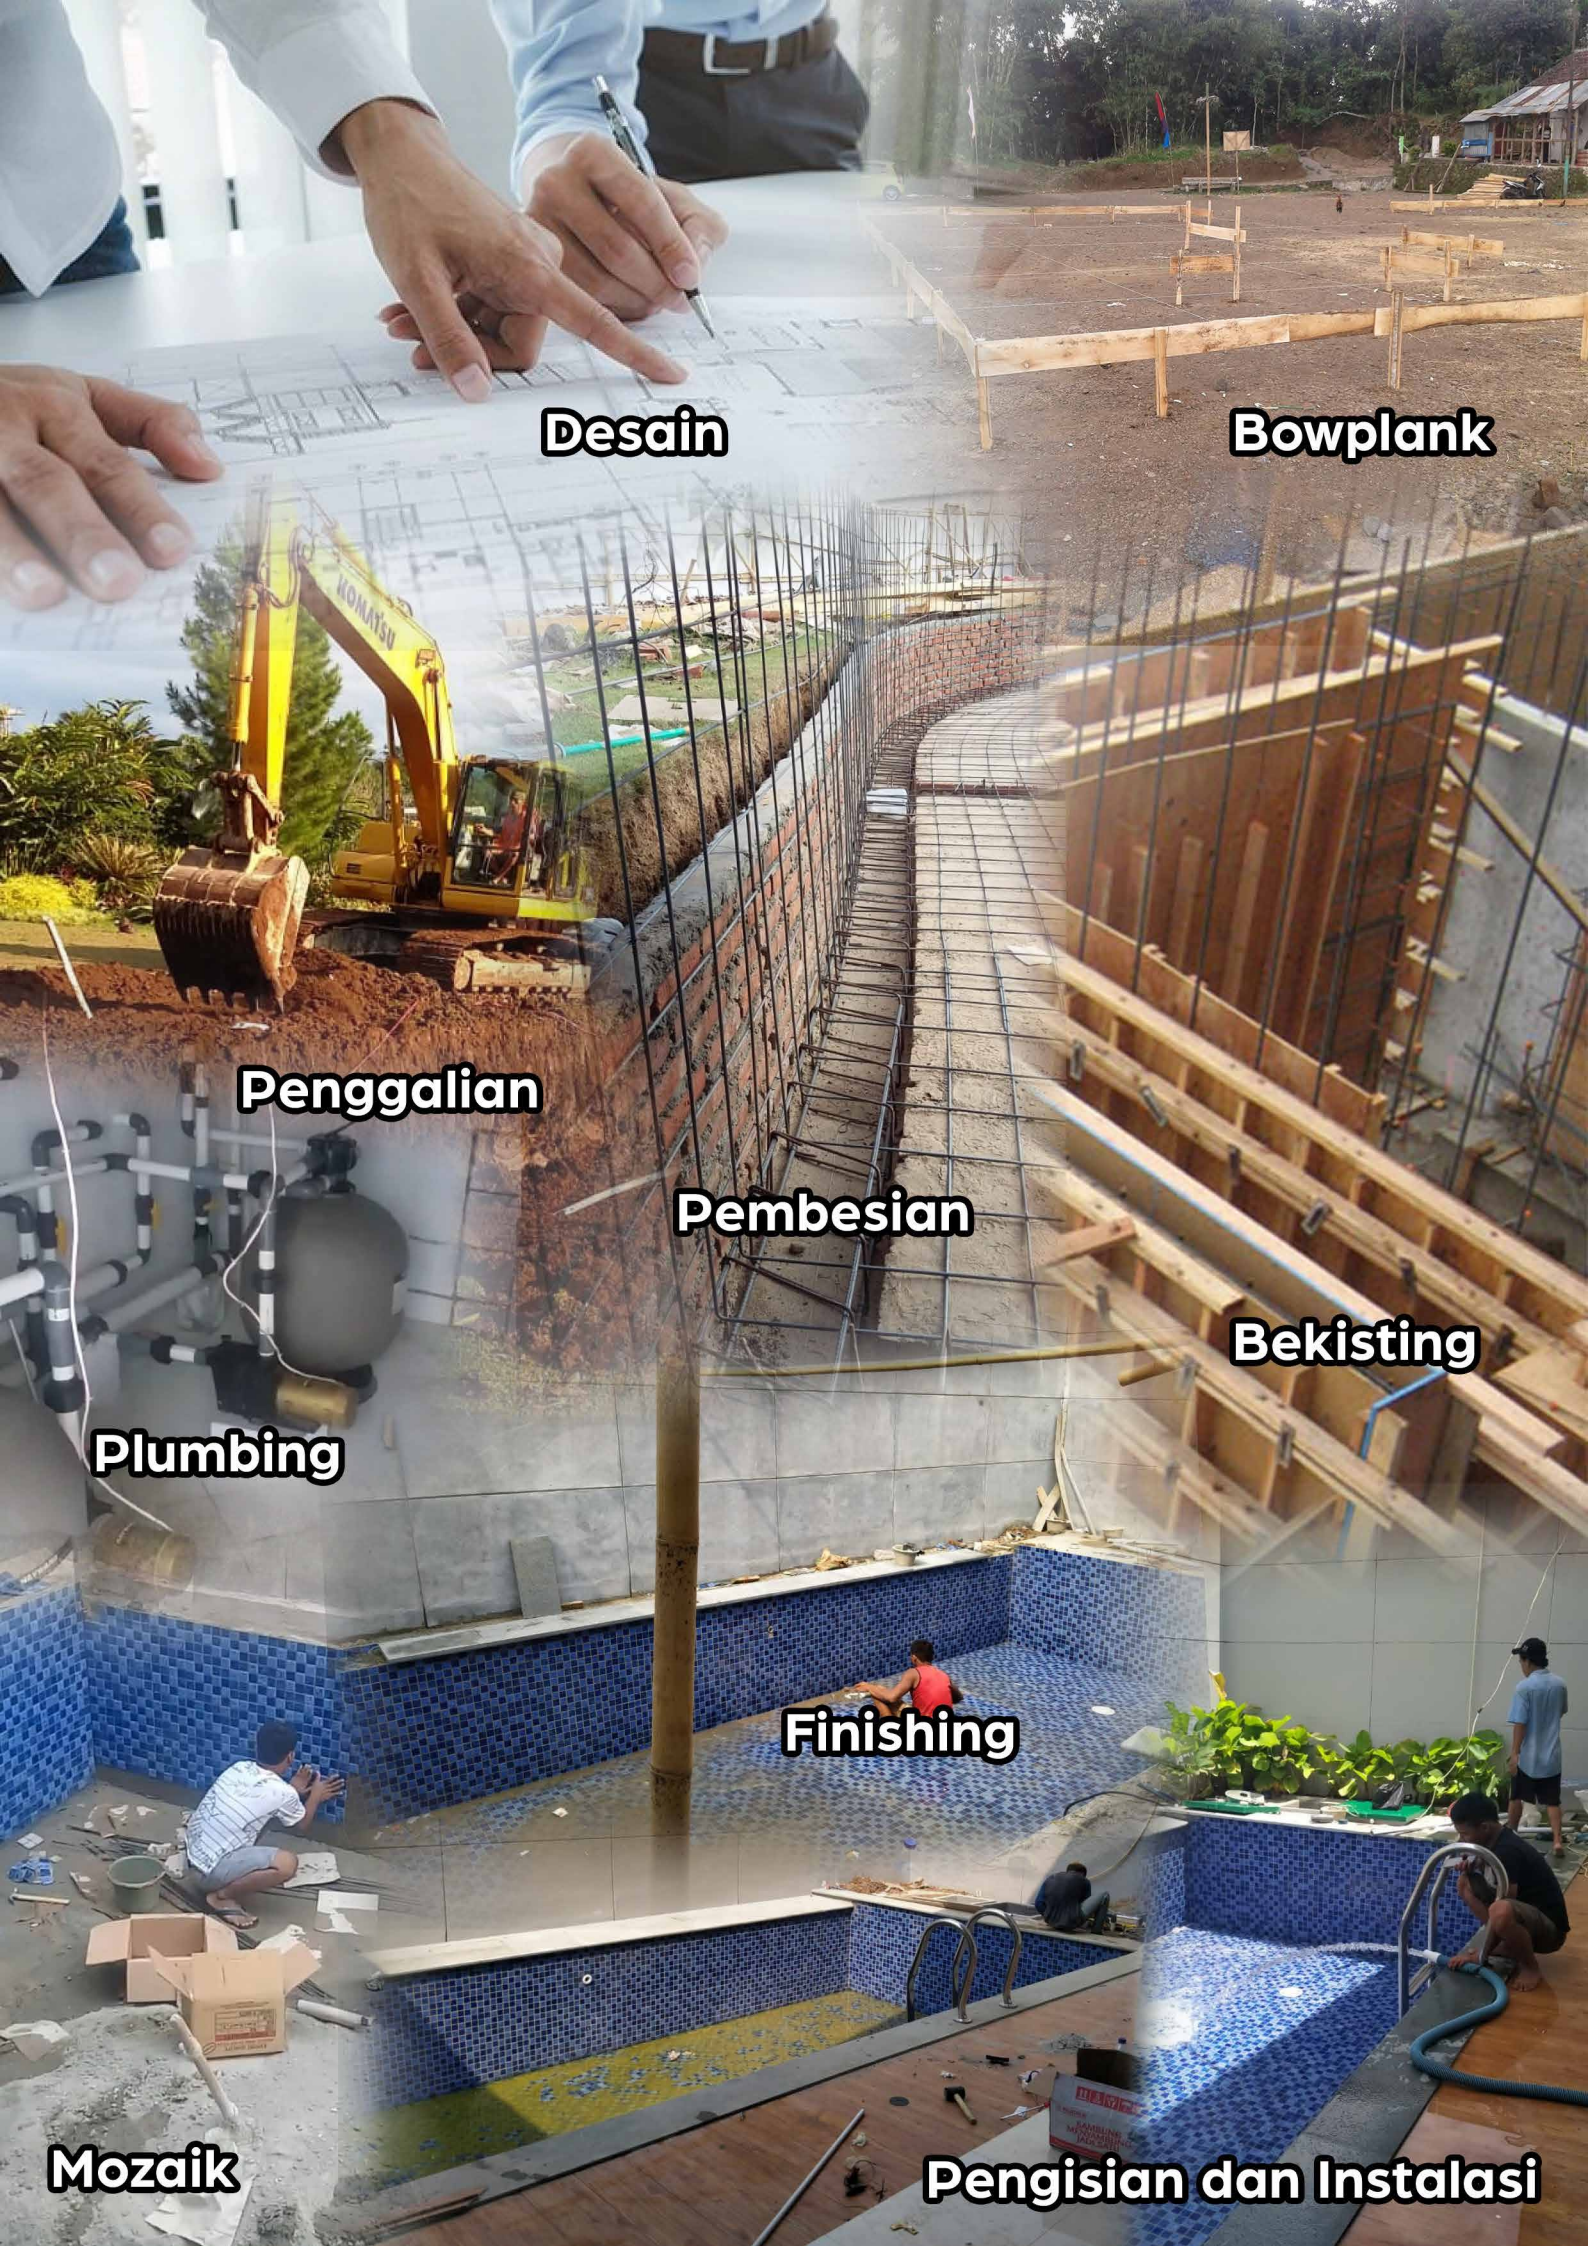

# Introduction

PT Indo Persada Betesda menyediakan rancangan, pembangunan dan pemeliharaan sarana seni, keindahan, hiburan dan rekreasi yang menakjubkan sebagai perwujudan dari konsep keseimbangan dan keselarasan.

## Product Profile

Konsep bisnis PT Indo Persada Betesda adalah sebagai total solution di bidang konstruksi, konsultasi, desain dan pemeliharaan wahana air yang memiliki visi dan misi sebagai mitra strategis yang sanggup memberikan kepuasan dan kenyamanan bagi Personal ataupun Corporate Customer.

## **Pelayanan kami meliputi :**

- 1. Pembuatan**
- 2. Renovasi**
- 3. Perawatan**
- 4. Equipment and Accessories**

**Desain**

**Bowplank**

**Penggalian**

**Pembesian**

**Bekisting**

**Plumbing**